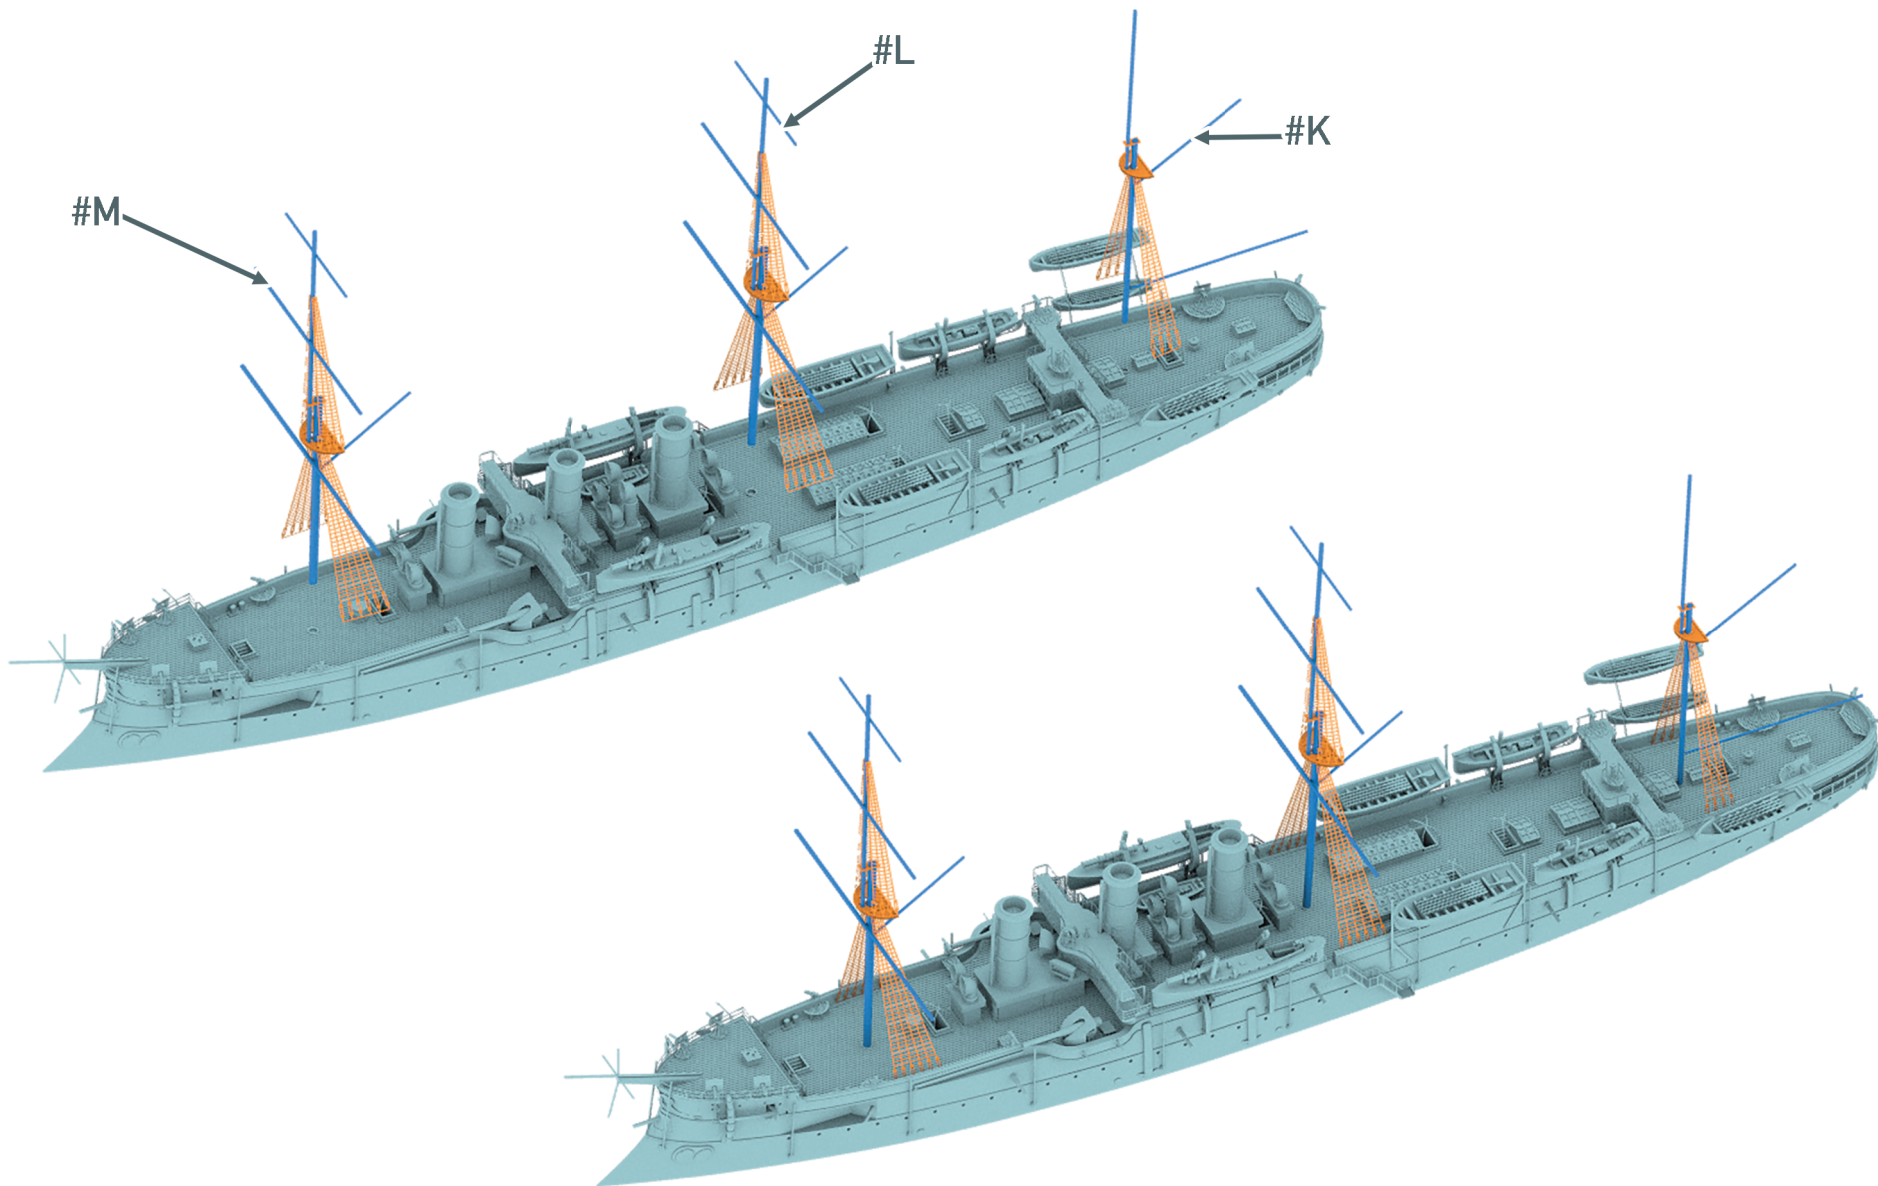

70010 For more info on Combrig kits see: www.combrig-models.com www.steelnavy.net www.modelwarships.com

1:700

**Ком
Бриг**
Made in Russia