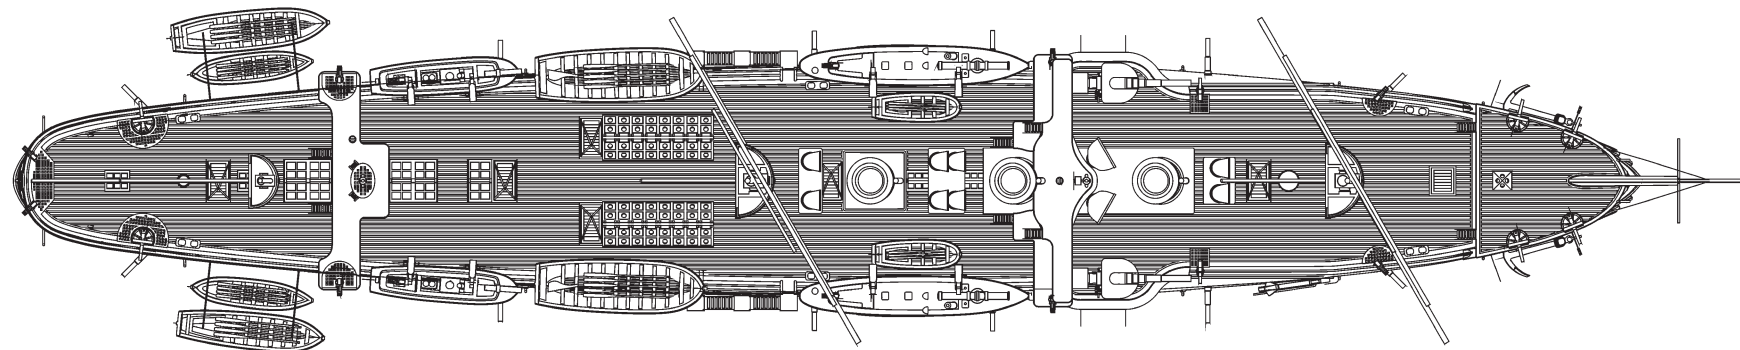

«ПАМЯТ АЗОВА»

Armoured Cruiser, 1890

ПАМЯТЬ АЗОВА

Броненосный крейсер

«ПАМЯТЬ АЗОВА»

Россия, 1890

Вступивший в строй в 1890 г. крейсер был назван в честь прославившегося в сражении при Наварине парусного линейного корабля «Азов». От него же он унаследовал и Георгиевский флаг. В 1890-1891 гг. на его борту совершил свое путешествие на Дальний Восток цесаревич Николай Александрович, будущий император Николай II.

С сентября 1892 г. броненосный крейсер «Память Азова» принял участие в торжествах в честь 400-летия открытия Америки.

20 июля 1906 г. на корабле произошло революционное выступление матросов, которое было довольно быстро подавлено. После этого получил новое имя «Двина».

С 1907 г. числился учебным кораблем. В годы Первой мировой войны использовался в качестве плавбазы подводных лодок. После Февральской революции на его борту вновь появилось прежнее имя «Память Азова». 19 августа 1919 г. во время атаки английских торпедных катеров на Кронштадт затонул после торпедного попадания.