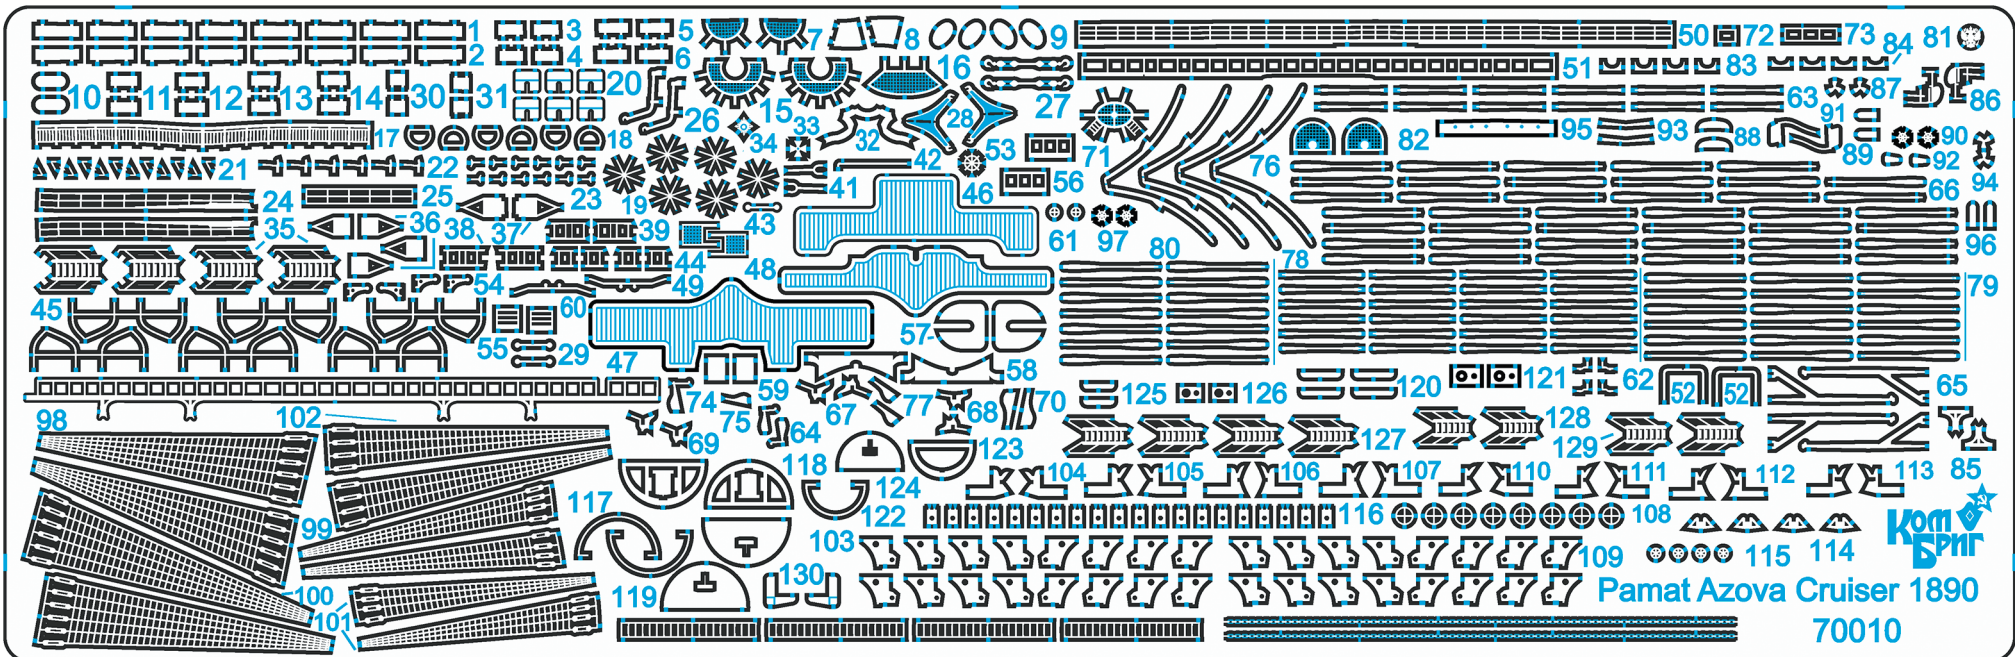

70010 For more info on Combrig kits see: www.combrig-models.com www.steelnavy.net www.modelwarships.com

1:700