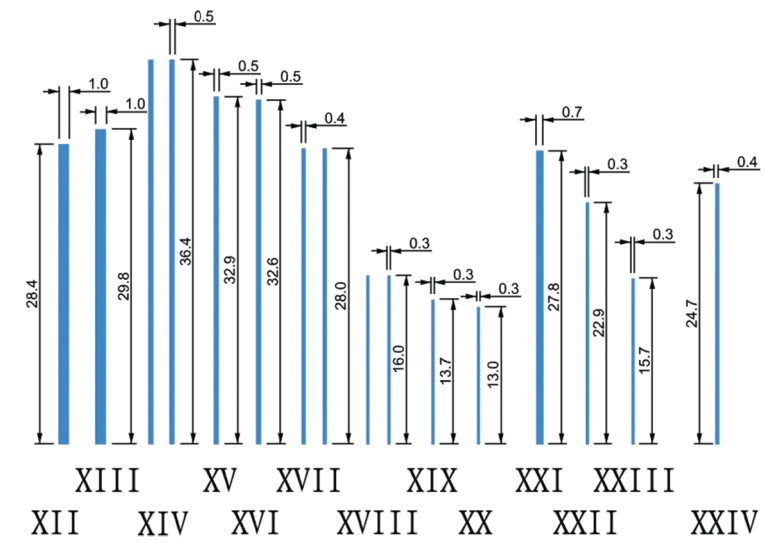

70010 For more info on Combrig kits see: www.combrig-models.com www.steelnavy.net www.modelwarships.com

1:700