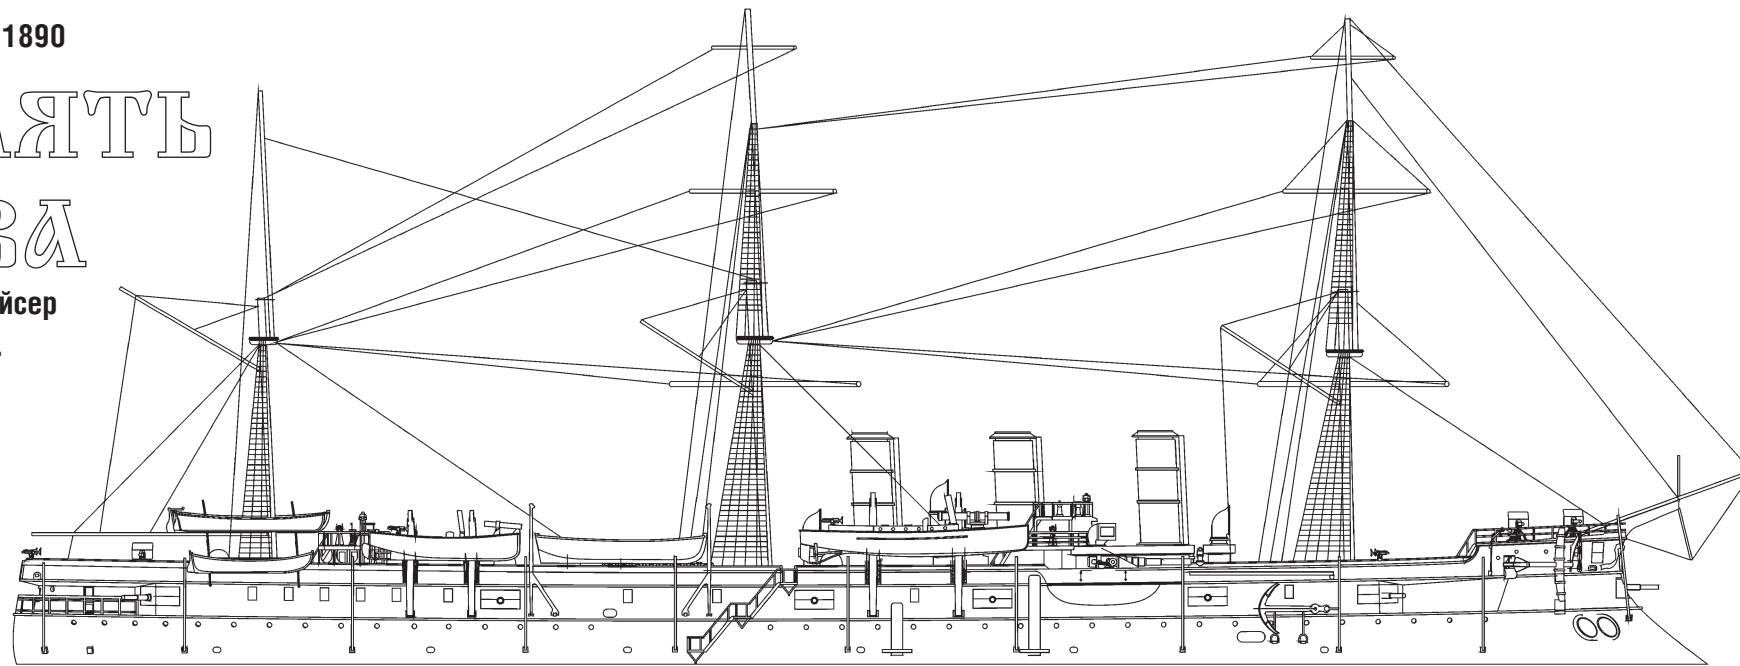

«ПАМЯТ АЗОВА»

Armoured Cruiser, 1890

ПАМЯТЬ АЗОВА

Броненосный крейсер

«ПАМЯТЬ АЗОВА»

Россия, 1890

Вступивший в строй в 1890 г. крейсер был назван в честь прославившегося в сражении при Наварине парусного линейного корабля «Азов». От него же он унаследовал и Георгиевский флаг. В 1890-1891 гг. на его борту совершил свое путешествие на Дальний Восток цесаревич Николай Александрович, будущий император Николай II.

С сентября 1892 г. броненосный крейсер «Память Азова» принял участие в торжествах в честь 400-летия открытия Америки.

20 июля 1906 г. на корабле произошло революционное выступление матросов, которое было довольно быстро подавлено. После этого получил новое имя «Двина».

С 1907 г. числился учебным кораблем. В годы Первой мировой войны использовался в качестве плавбазы подводных лодок. После Февральской революции на его борту вновь появилось прежнее имя «Память Азова». 19 августа 1919 г. во время атаки английских торпедных катеров на Кронштадт затонул после торпедного попадания.