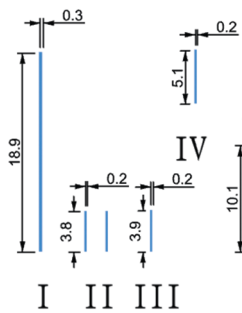

70010 For more info on Combrig kits see: www.combrig-models.com www.steelnavy.net www.modelwarships.com

1:700