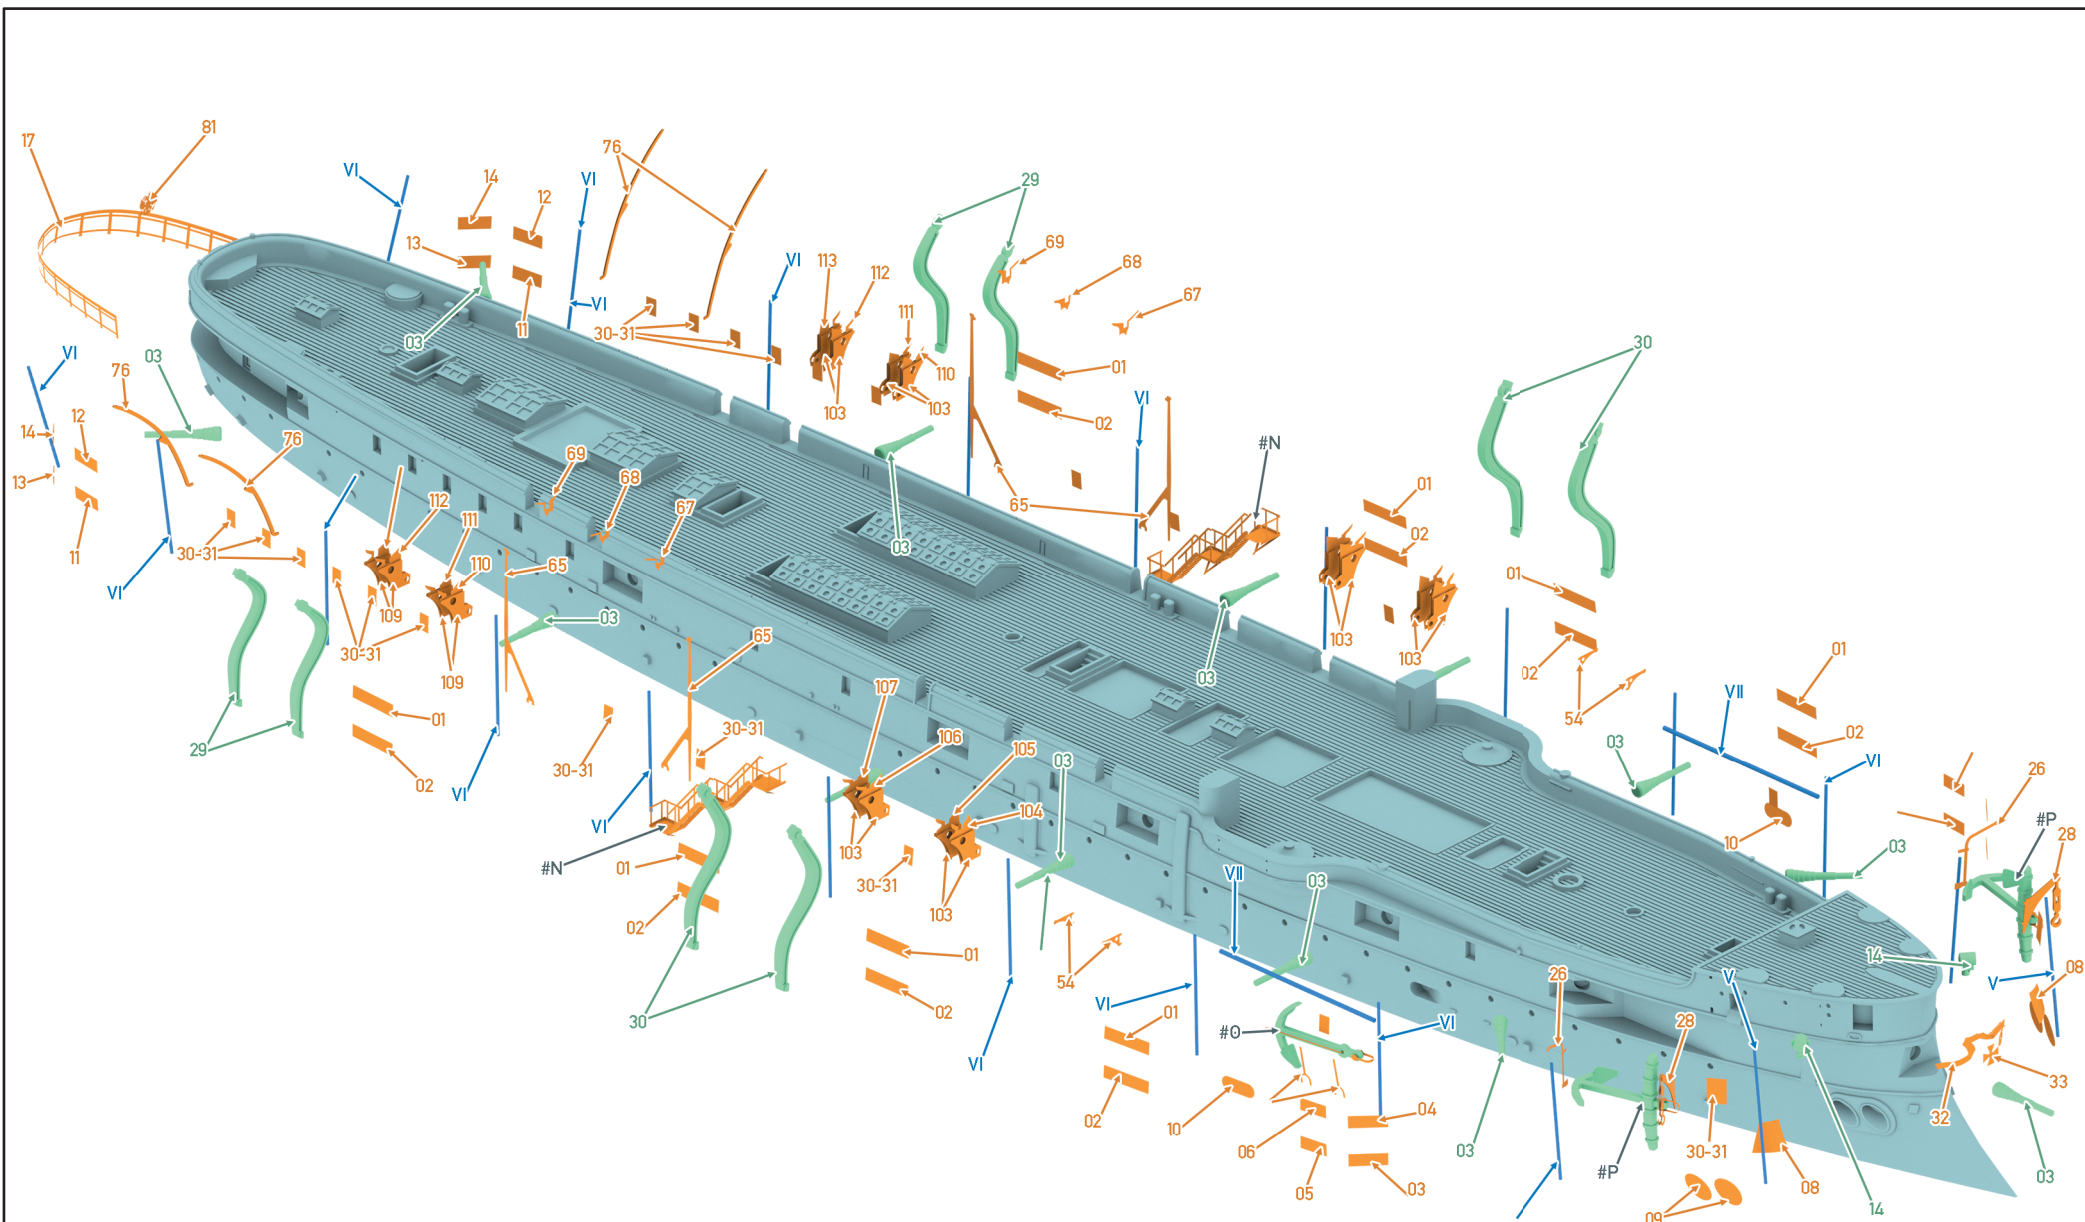

70010 For more info on Combrig kits see: www.combrig-models.com www.steelnavy.net www.modelwarships.com

1:700