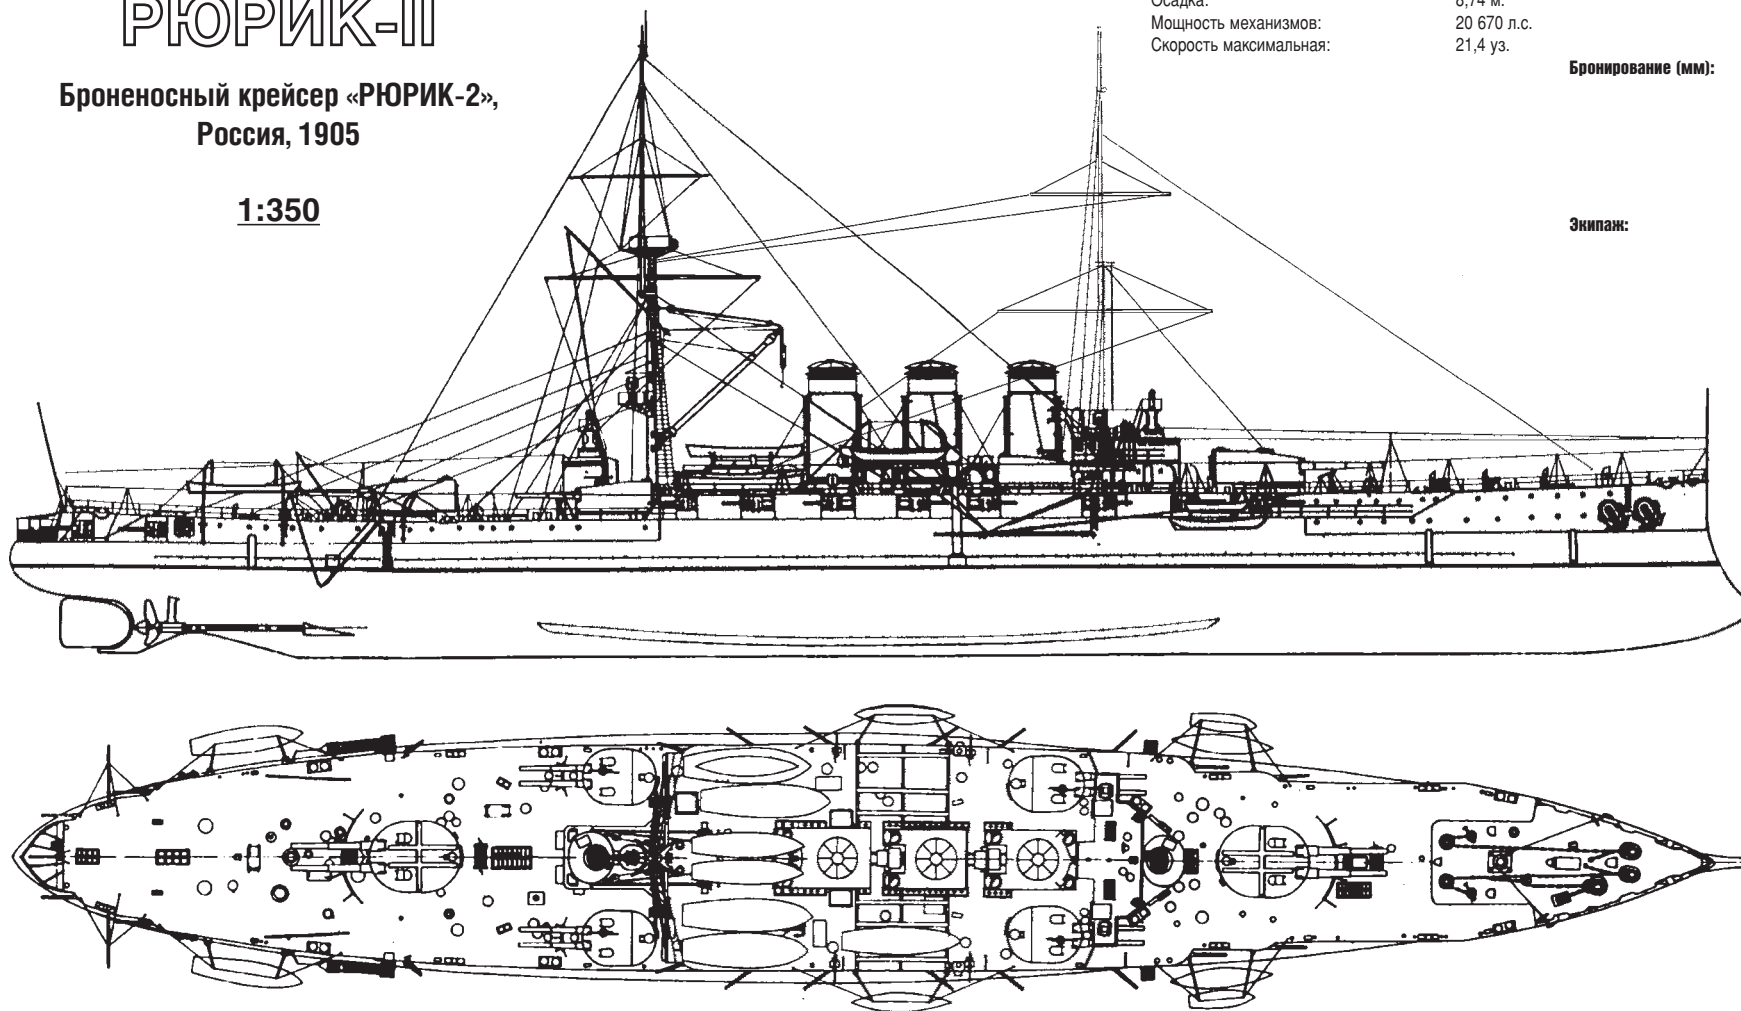

Russian «RURIK-II»
Battlecruiser, 1912

РЮРИК-II

Броненосный крейсер «РЮРИК-2»,
Россия, 1905

1:350

Основные технические характеристики:

Водоизмещение: 17250 т.
Длина по КВЛ: 161,24 м.
Ширина: 22,86 м.
Осадка: 8,74 м.
Мощность механизмов: 20 670 л.с.
Скорость максимальная: 21,4 уз.

Экипаж: 943 чел.

Крейсер разрабатывался с учетом опыта русско-японской войны и предназначался для службы при эскадре линкоров. Заложен на верфи «Виккерс» в г.Барроу, Англия, 9.8.1905г., спущен на воду 4.11.1906г., принят в казну в июле 1909г. Имел мощное артиллерийское вооружение при слабом вертикальном бронировании и невысокой скорости хода. В период Первой Мировой войны, будучи наиболее боеспособным и совершенным крейсером русского флота, являлся флагманским кораблем командующего Балтийским флотом. Участвовал в артиллерийских боях с крейсерами и легкими силами германского флота, нес дозорную службу. В 1924г. выведен из состава флота и сдан на слом.