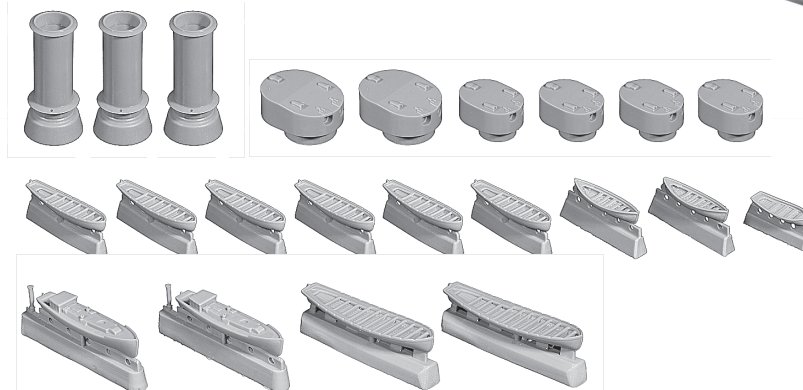

СХЕМА СБОРКИ МОДЕЛИ
ASSEMBLY INSTRUCTIONS

1

3513 For more info on Combrig kits see: www.combrig-models.com www.steelnavy.com www.modelwarships.com