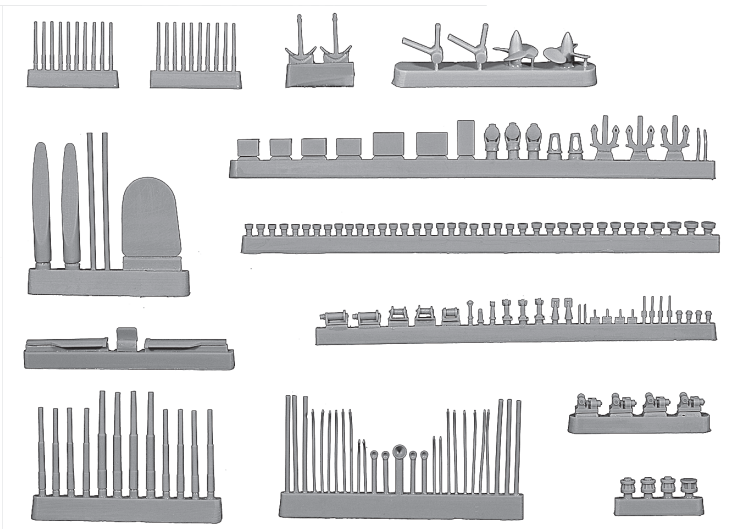

СХЕМА СБОРКИ МОДЕЛИ
ASSEMBLY INSTRUCTIONS

1

3513 For more info on Combrig kits see: www.combrig-models.com www.steelnavy.com www.modelwarships.com