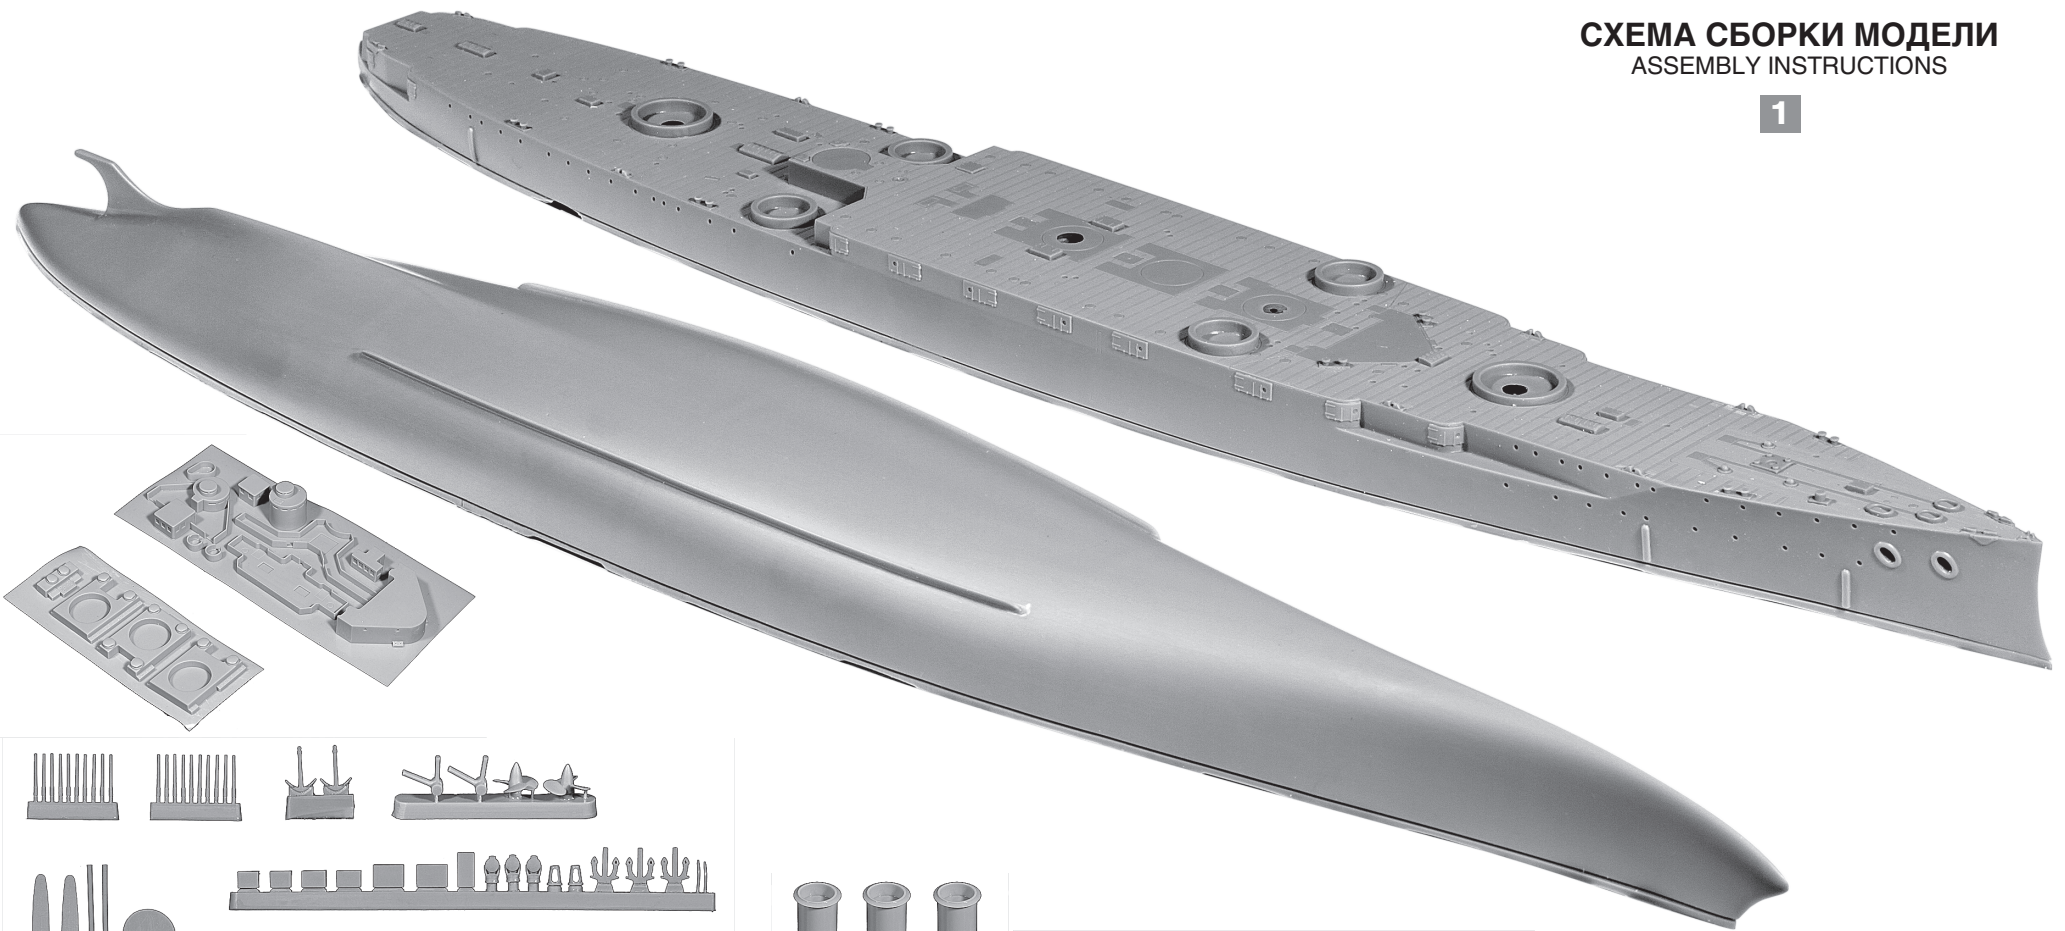

СХЕМА СБОРКИ МОДЕЛИ
ASSEMBLY INSTRUCTIONS

1

3513 For more info on Combrig kits see: www.combrig-models.com www.steelnavy.com www.modelwarships.com