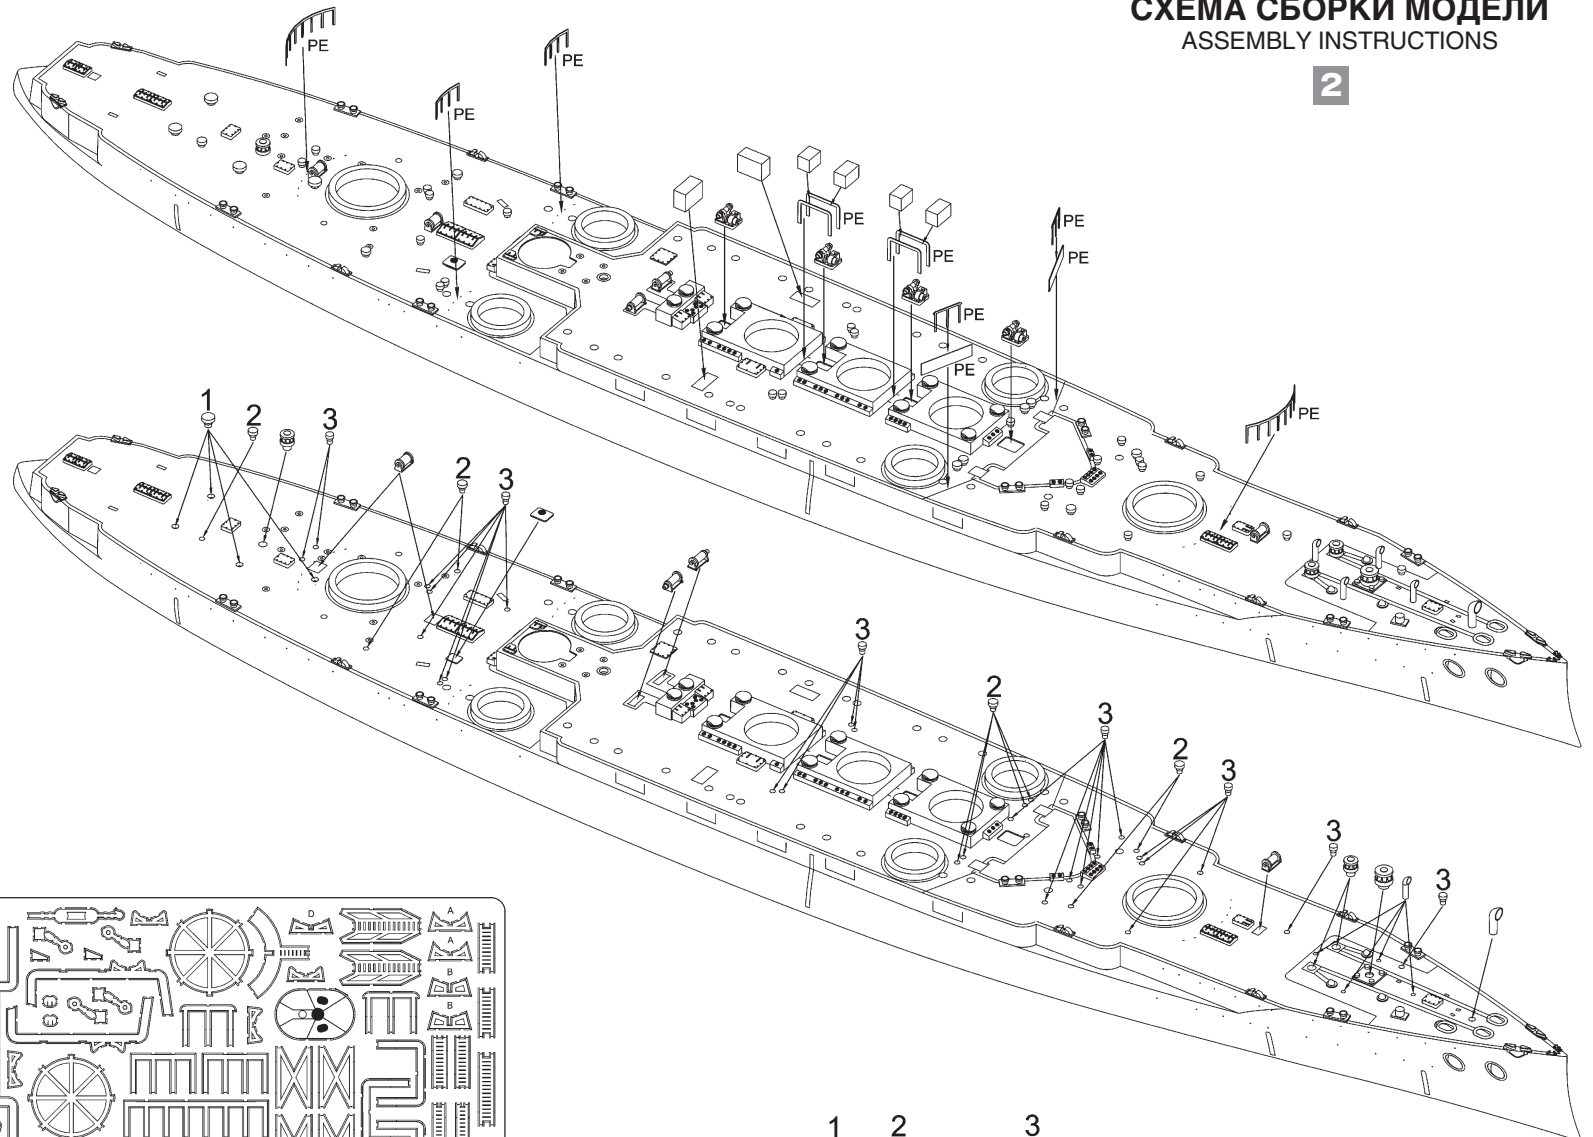

СХЕМА СБОРКИ МОДЕЛИ
ASSEMBLY INSTRUCTIONS

2

1/350 3513 Rurik II

3513 For more info on Combrig kits see: www.combrig-models.com www.steelnavy.com www.modelwarships.com