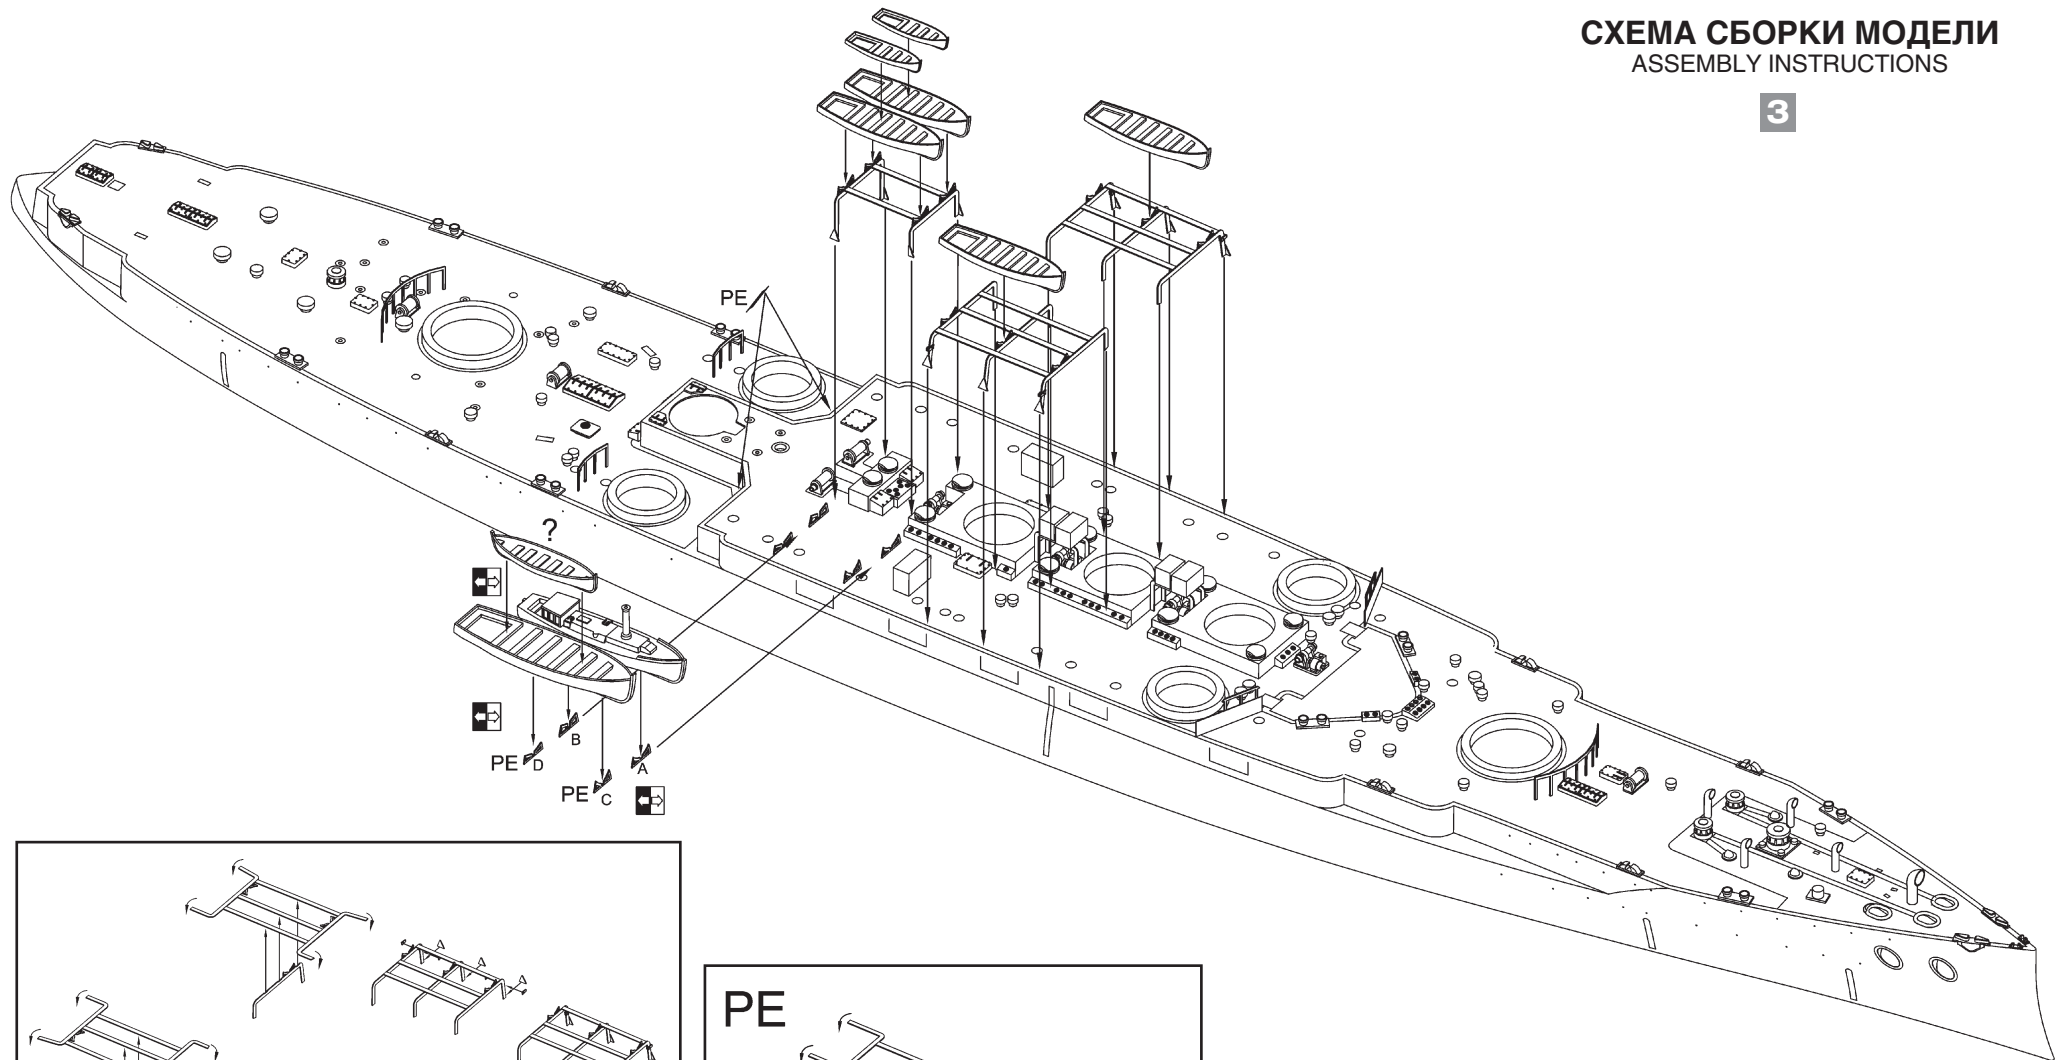

СХЕМА СБОРКИ МОДЕЛИ
ASSEMBLY INSTRUCTIONS

3

3513 For more info on Combrig kits see: www.combrig-models.com www.steelnavy.com www.modelwarships.com