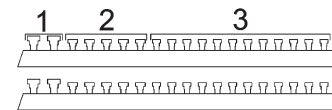

СХЕМА СБОРКИ МОДЕЛИ
ASSEMBLY INSTRUCTIONS

2

1/350 3513 Rurik II

3513 For more info on Combrig kits see: www.combrig-models.com www.steelnavy.com www.modelwarships.com