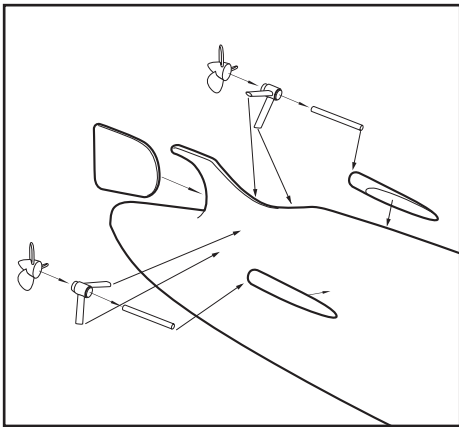

СХЕМА СБОРКИ МОДЕЛИ
ASSEMBLY INSTRUCTIONS

2

1/350 3513 Rurik II

3513 For more info on Combrig kits see: www.combrig-models.com www.steelnavy.com www.modelwarships.com