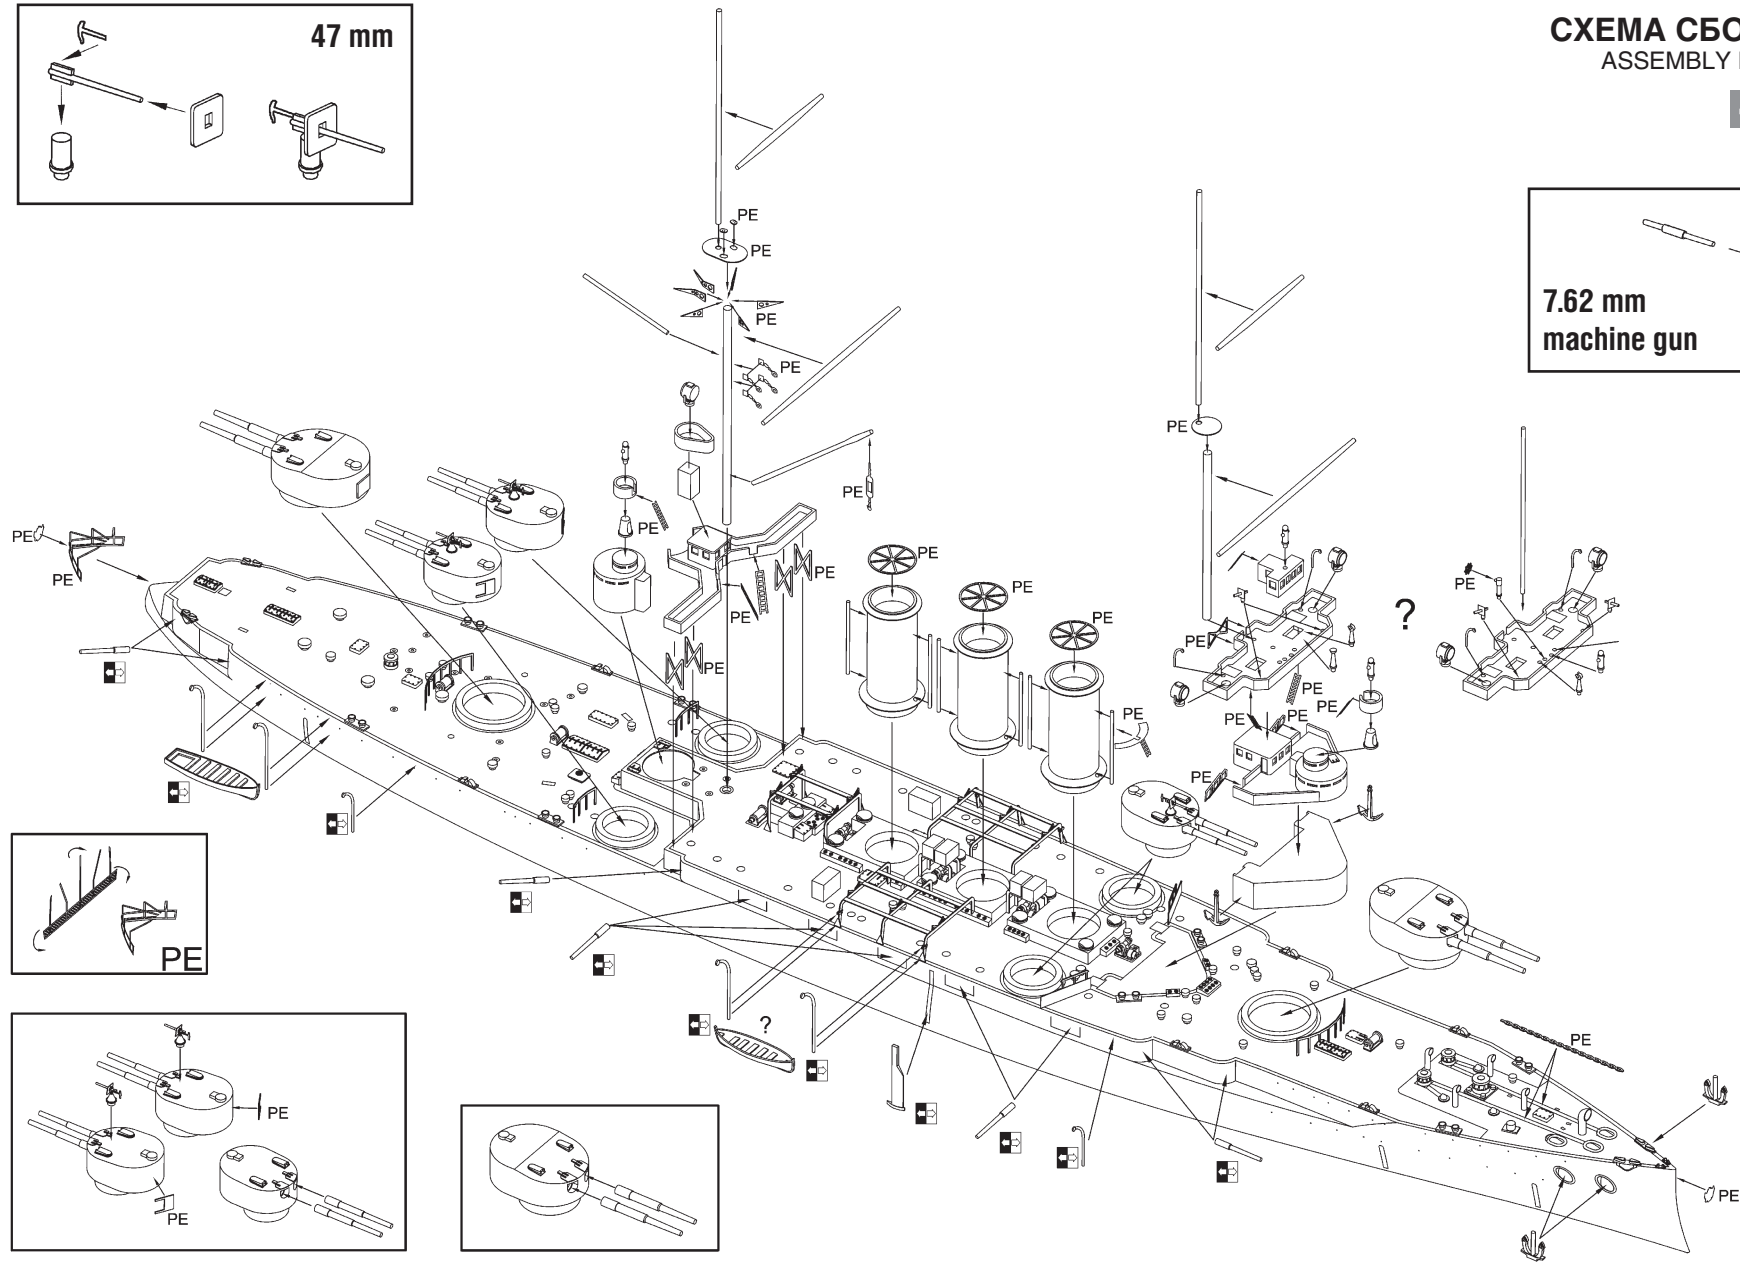

СХЕМА СБОРКИ МОДЕЛИ
ASSEMBLY INSTRUCTIONS

4

3513 For more info on Combrig kits see: www.combrig-models.com www.steelnavy.com www.modelwarships.com