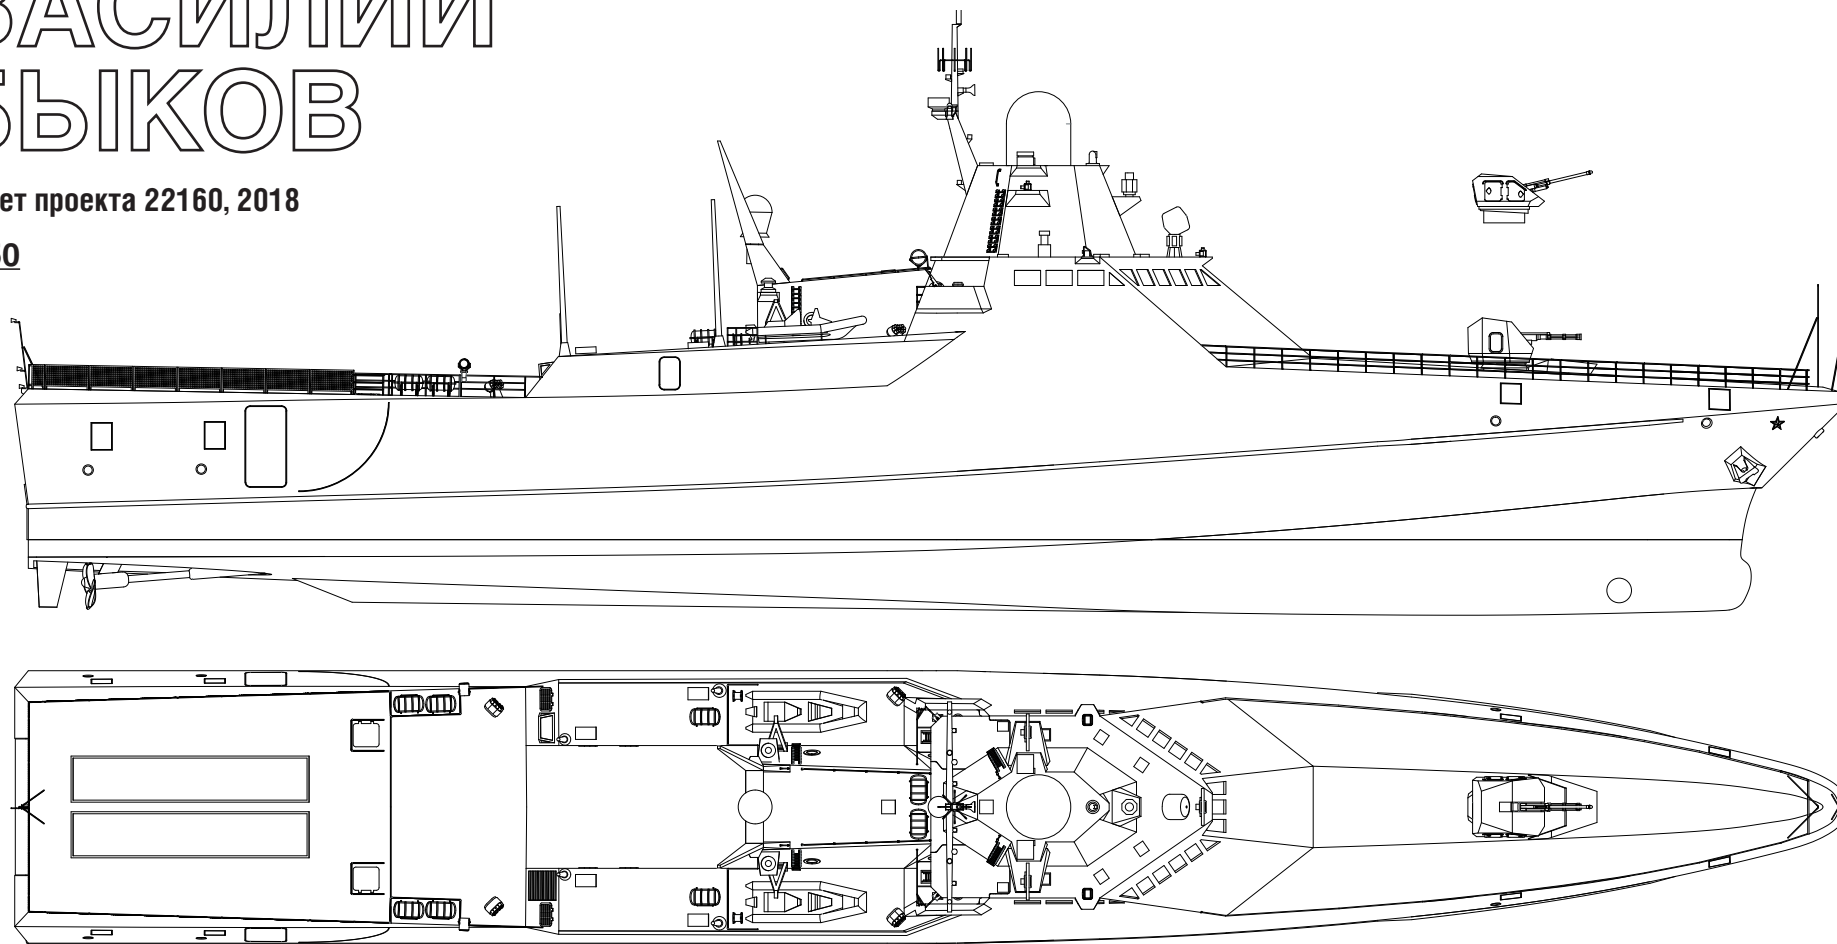

VASILIJ BYKOV Corvette Pr. 22160, 2018

ВАСИЛИЙ БЫКОВ

Корвет проекта 22160, 2018

1:350

Патрульные корабли проекта 22160 — российские патрульные корабли модульного типа, дальней морской зоны, разработанные и строящиеся на Зеленодольском заводе имени А. М. Горького для пополнения корабельного состава Военно-Морского Флота России.