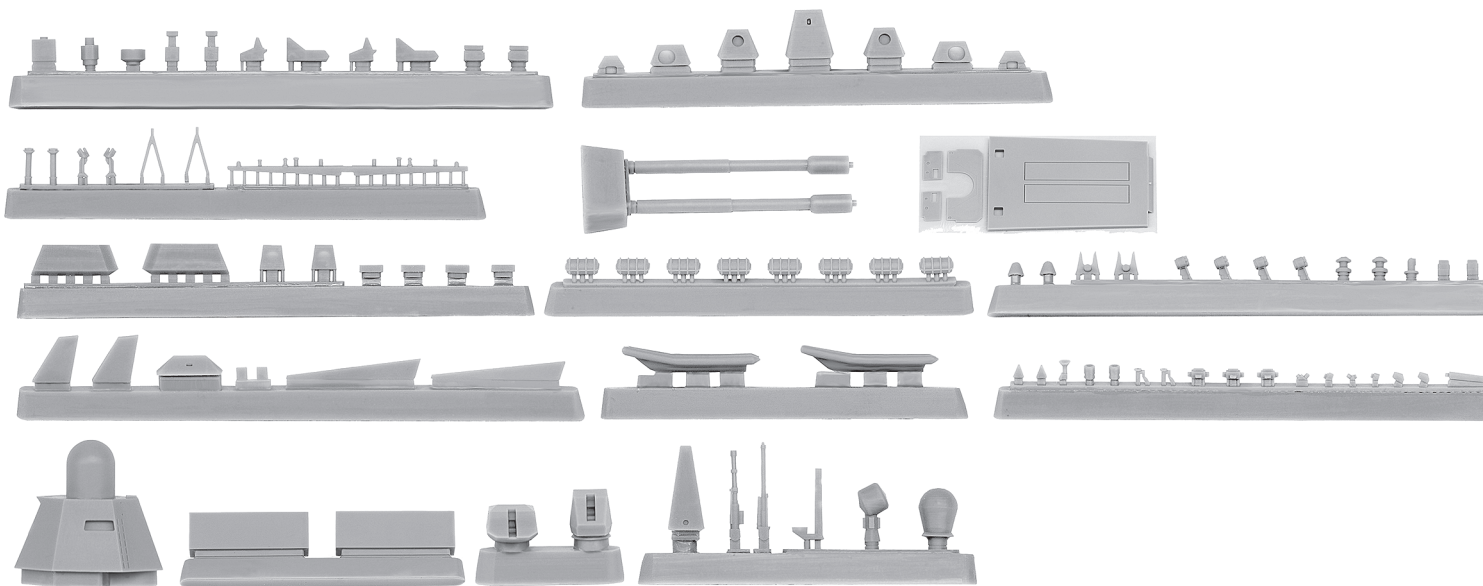

СХЕМА СБОРКИ МОДЕЛИ
ASSEMBLY INSTRUCTIONS

1

35135 For more info on Combrig kits see: www.combrig-models.com www.steelnavy.net www.modelwarships.com