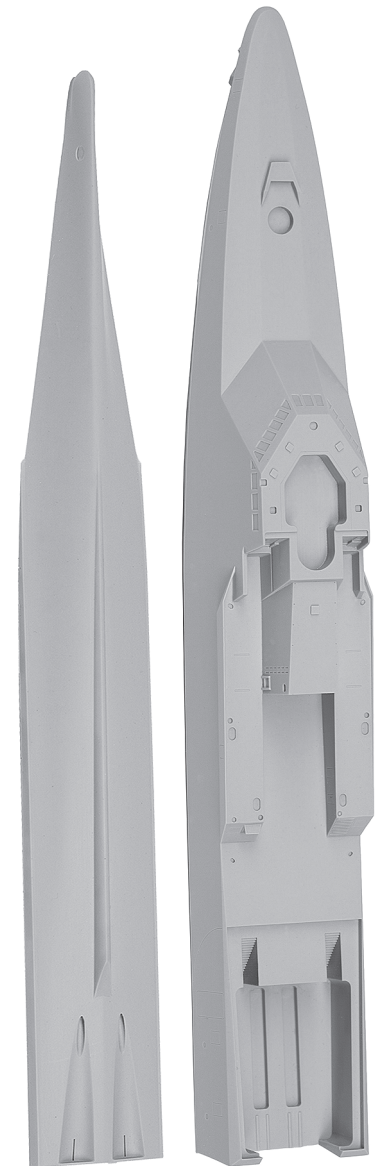

СХЕМА СБОРКИ МОДЕЛИ
ASSEMBLY INSTRUCTIONS

1

35135 For more info on Combrig kits see: www.combrig-models.com www.steelnavy.net www.modelwarships.com