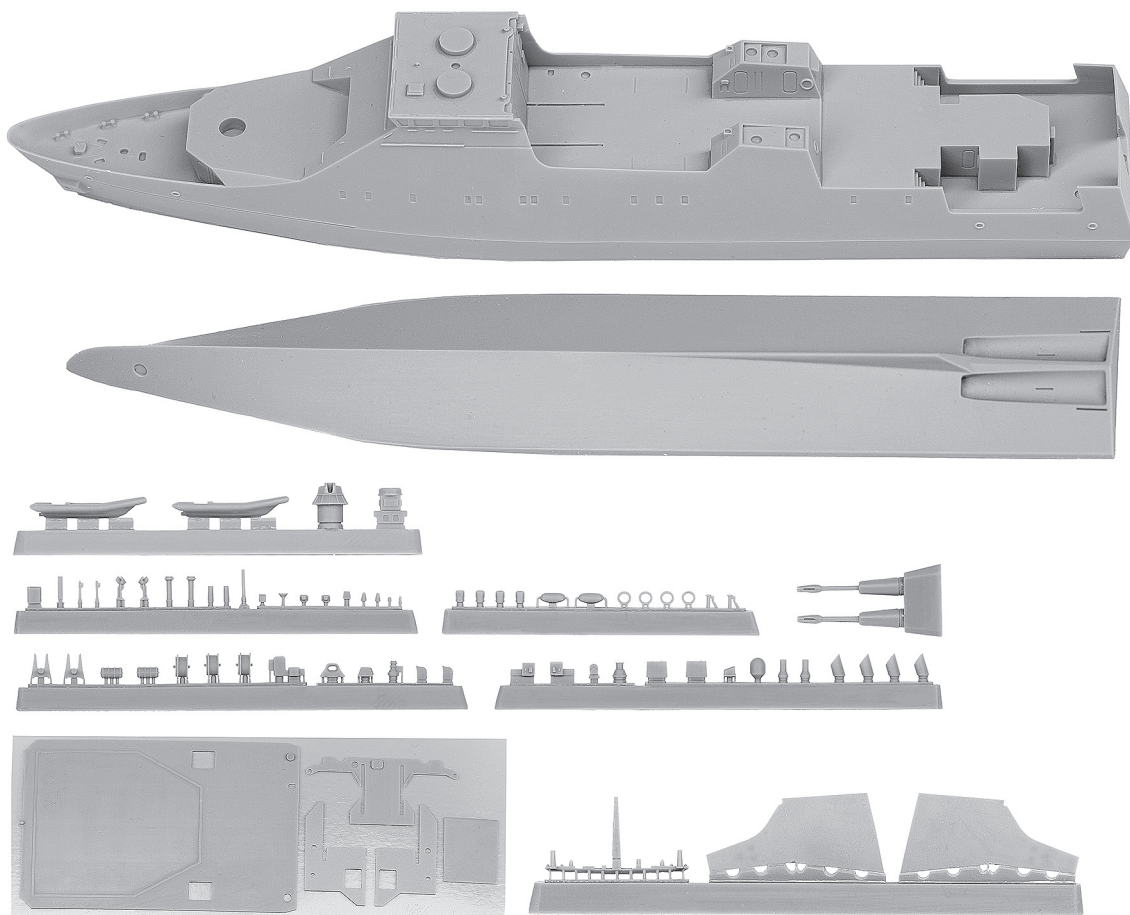

СХЕМА СБОРКИ МОДЕЛИ
ASSEMBLY INSTRUCTIONS

1

35134 Izumrud Patrol Boat Pr.22460

Ком
Бриг

Ком
Бриг
Made in Russia