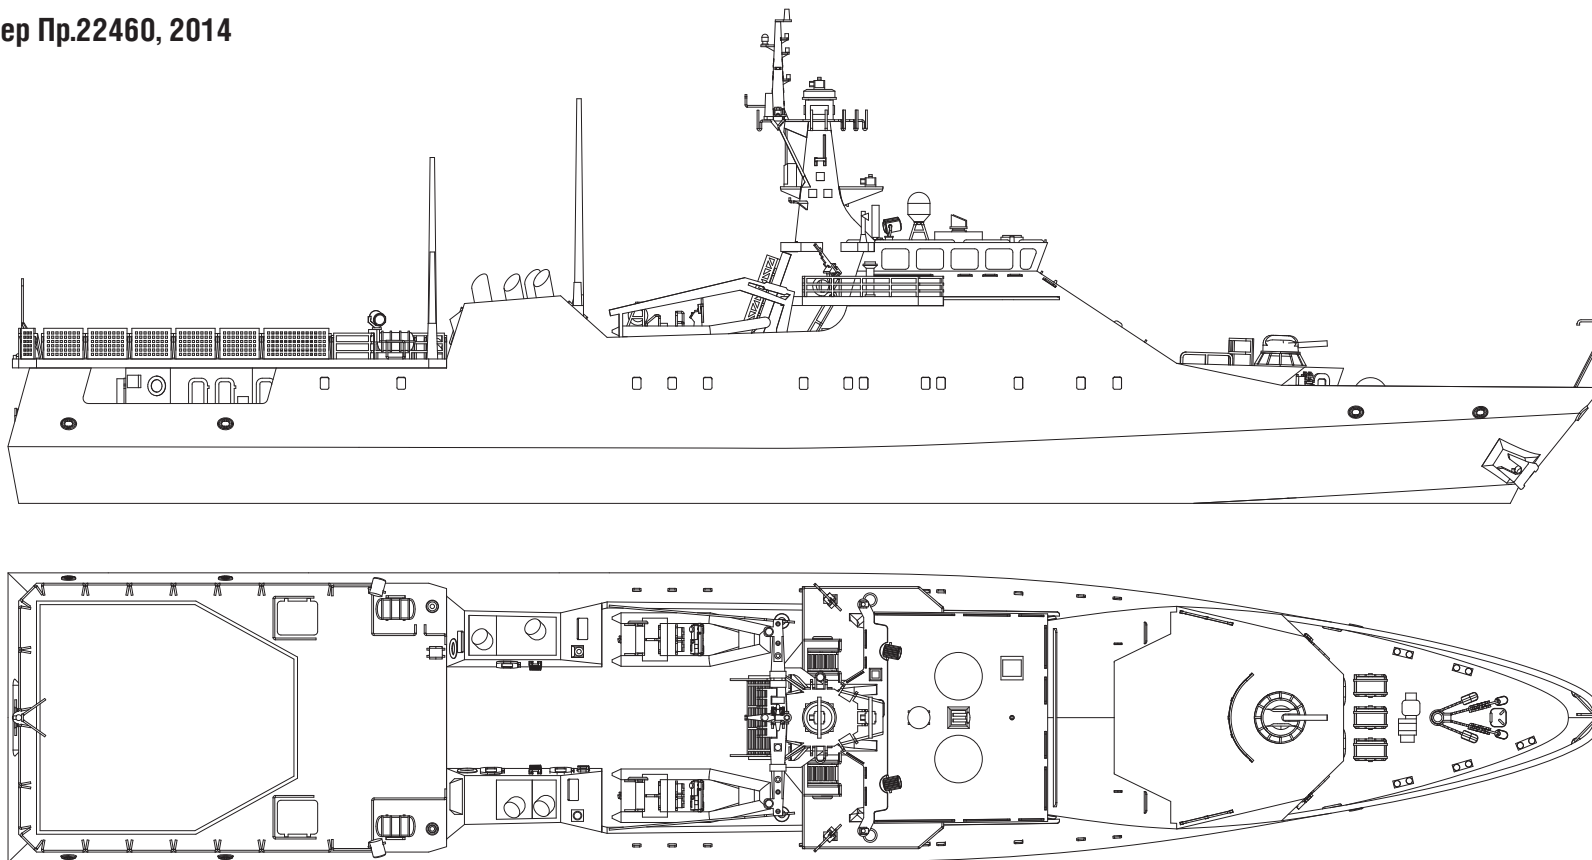

IZUMRUD Patrol Boat Pr.22460, 2014

# ИЗУМРУД

Патрульный катер Пр.22460, 2014

1:350

Сторожевые корабли проекта 22460, проектный шифр «Охотник» — тип дизельных пограничных (патрульных) сторожевых кораблей территориального моря второго ранга. Может быть отнесен к малым корветам.

ПСКР проекта 22460 предназначены для охраны государственной границы, территориальных вод, континентального шельфа, для проведения аварийно-спасательных работ, а также для осуществления экологического контроля и ликвидации последствий природ-