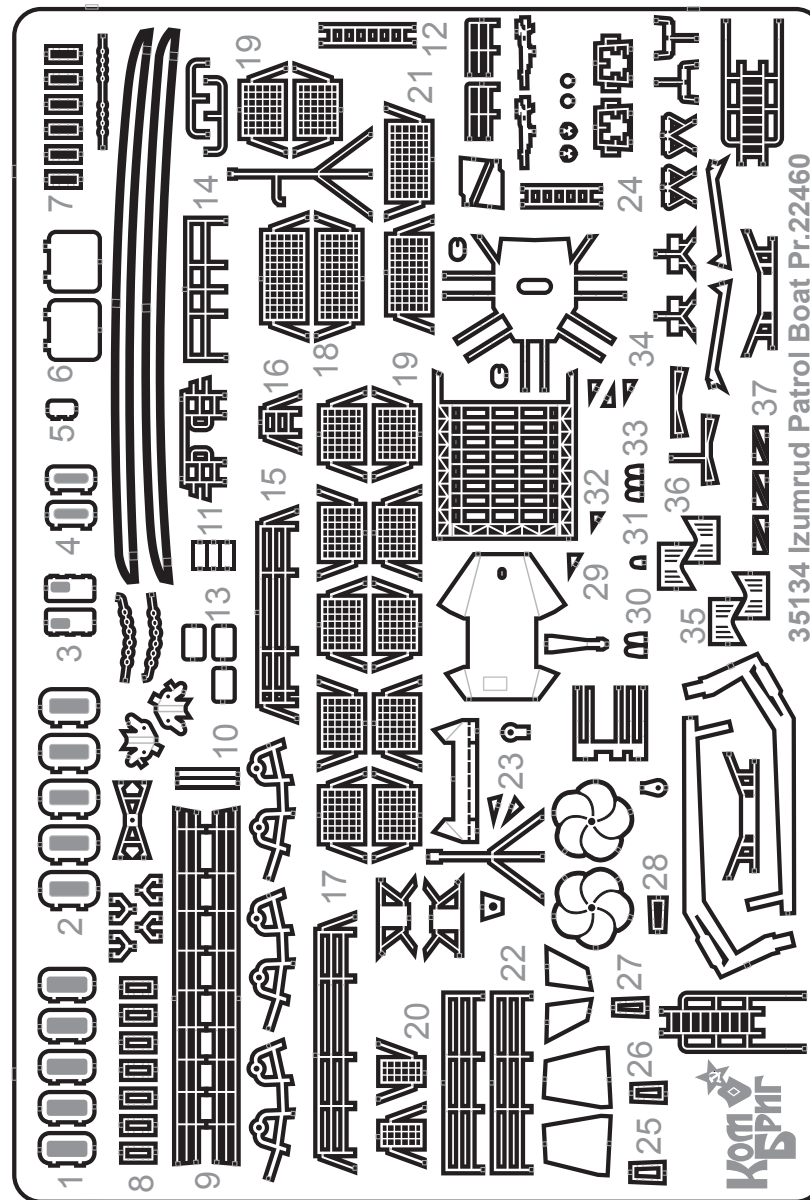

СХЕМА СБОРКИ МОДЕЛИ
ASSEMBLY INSTRUCTIONS

1

35134 Izumrud Patrol Boat Pr.22460

Ком
Бриг

Ком
Бриг
Made in Russia