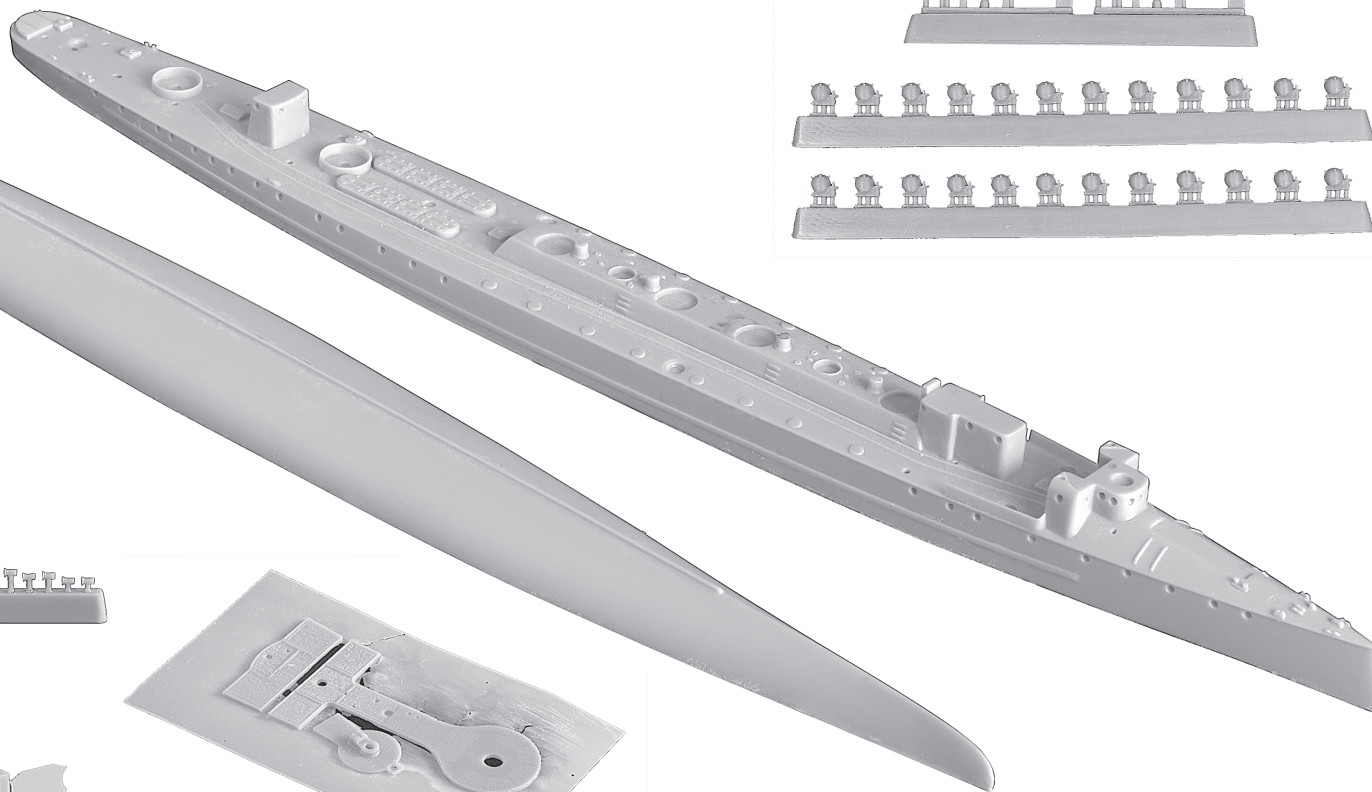

Russian torpedo boat, 1914

ЗВОНКИЙ

Миноносец
Россия, 1914

1:350

35114 For more info on Combrig kits see: www.combrig-models.com www.steelnavy.net www.modelwarships.com

СХЕМА СБОРКИ МОДЕЛИ
ASSEMBLY INSTRUCTIONS