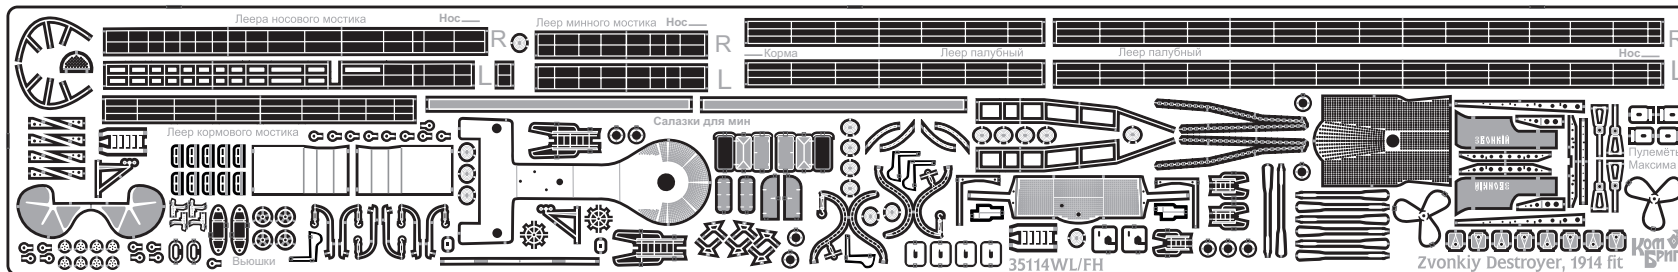

Russian torpedo boat, 1914

ЗВОНКИЙ

Миноносец
Россия, 1914

1:350

35114 For more info on Combrig kits see: www.combrig-models.com www.steelnavy.net www.modelwarships.com

СХЕМА СБОРКИ МОДЕЛИ
ASSEMBLY INSTRUCTIONS

1

СХЕМА СБОРКИ МОДЕЛИ
ASSEMBLY INSTRUCTIONS

2

СХЕМА СБОРКИ МОДЕЛИ
ASSEMBLY INSTRUCTIONS

3

СХЕМА СБОРКИ МОДЕЛИ
ASSEMBLY INSTRUCTIONS

4