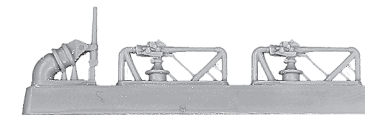

Russian torpedo boat, 1914

ЗВОНКИЙ

Миноносец
Россия, 1914

1:350

35114 For more info on Combrig kits see: www.combrig-models.com www.steelnavy.net www.modelwarships.com

СХЕМА СБОРКИ МОДЕЛИ
ASSEMBLY INSTRUCTIONS